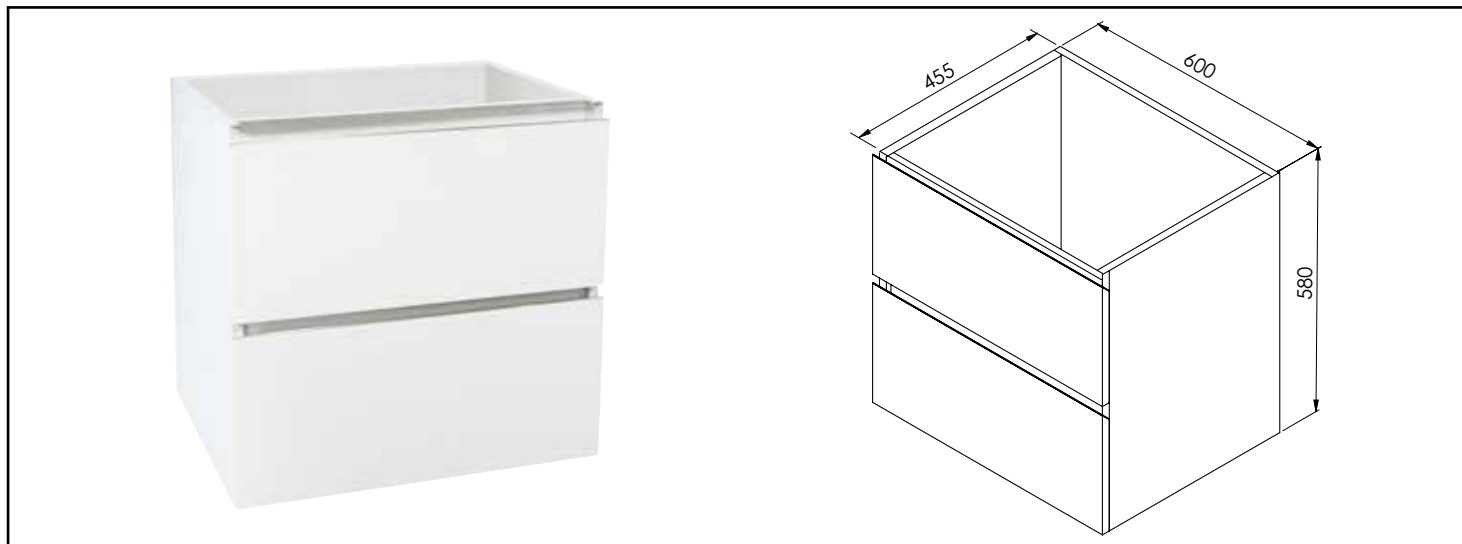

Référence : **401512103**

## BLOC MEUBLE SUSPENDU OSLO - 60CM - LAQUÉ BLANC MAT - 2 TIROIRS

### CARACTÉRISTIQUES

Caisson OSLO à suspendre finition laquée blanc mat  
 Dimensions : Largeur : 60cm x Profondeur : 45,5cm x Hauteur : 58cm  
 Corps de meuble avec vide sanitaire (5,2cm)  
 Structure du caisson en panneaux de particules mélaminé, épaisseur : 16mm  
 2 tiroirs en panneaux de particules avec poignée prise de main et fermeture amortie Hettich  
 Livré pré-monté, sans robinetterie, sans visserie de fixation murale  
 Fabrication européenne  
 Norme FSC  
 Ecotaxe en sus